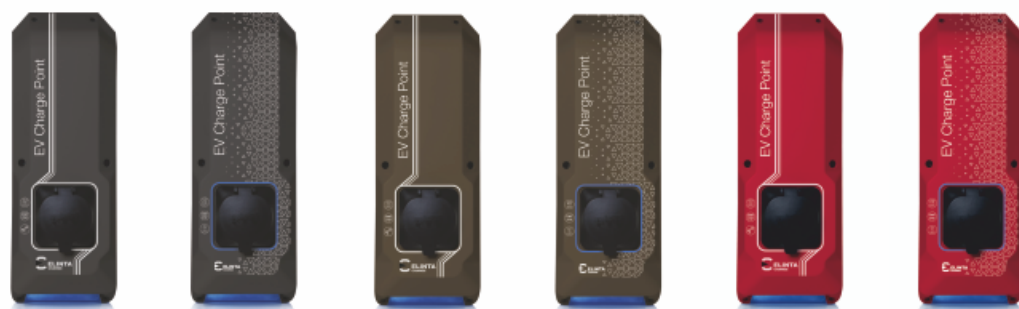

Kontakt-type

Type 2-IEC 62196 (mode 3)

Tilførsel

1-fase eller 3-fase

Belastning
(valgfri)

3-fase 400 V/AC 32 A (22 kW)
3-fase 400 V/AC 16 A (11 kW)
1-fase 230 V/AC 32 A (7,2 kW)
1-fase 230 V/AC 16 A (3,6 kW)

Beskyttelse

Lås for ladekabel (valg)
Kortslutningsbeskyttelse
Jordfeilbryter
Auto reset

Andre spesifikasjoner

Driftstemperatur -30°C to + 50°C
IP54
Plastkapsling IK08
Digital elmåler
Dimensjon (hxbxd) 440x160x130mm
Vekt 6 kg
UV resistant
CE sertifisert

Modeller

EM-HBS-22	22 kW	EM-HBS-7.2	7,2 kW
EM-HBS-11	11 kW	EM-HBS-3.6	3,6 kW

Design valg